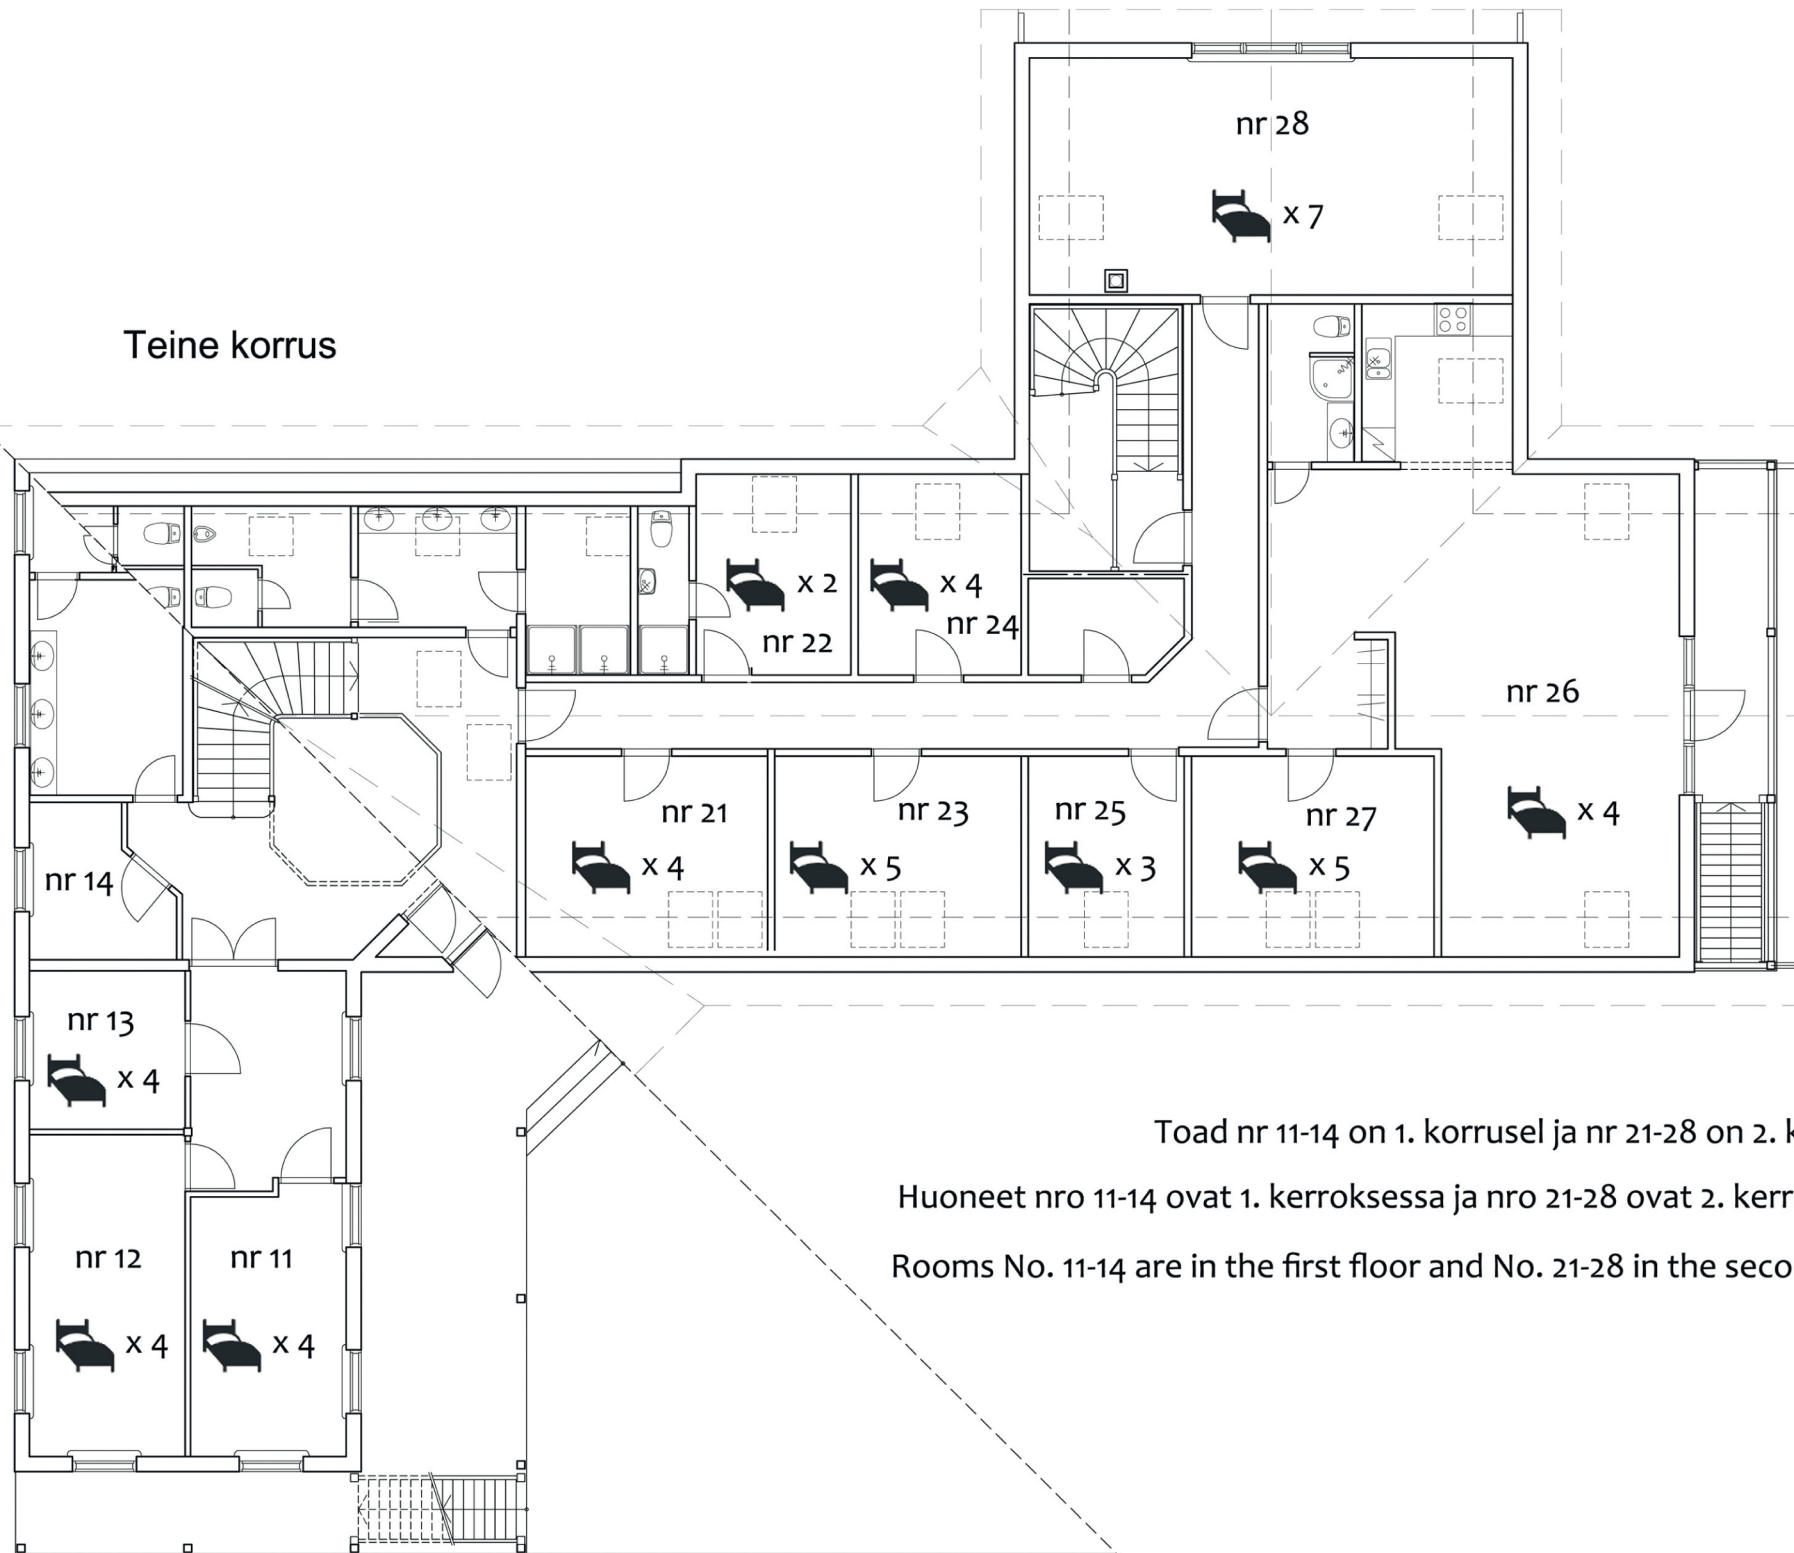

Esimene korrus

Teine korrus

Toad nr 11-14 on 1. korrusel ja nr 21-28 on 2. korrusel.

Huoneet nro 11-14 ovat 1. kerroksessa ja nro 21-28 ovat 2. kerroksessa.

Rooms No. 11-14 are in the first floor and No. 21-28 in the second floor.